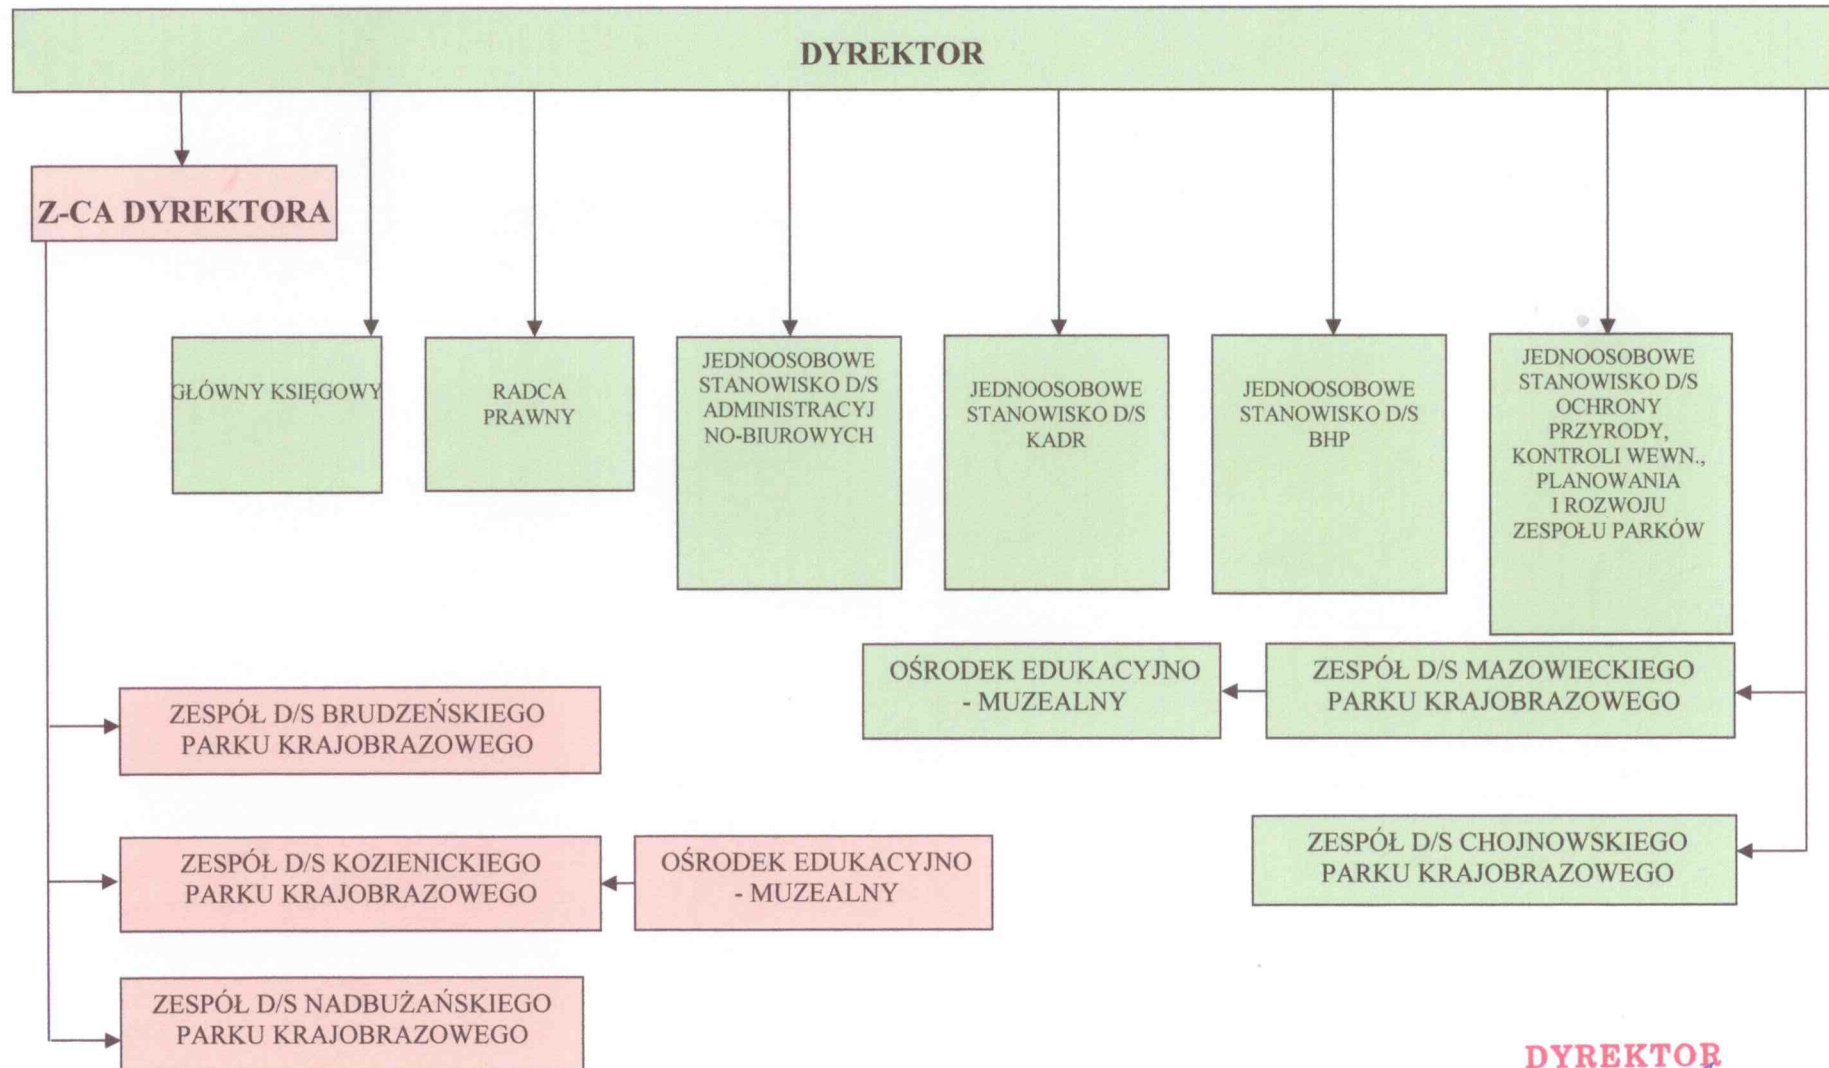

SCHEMAT ORGANIZACYJNY MAZOWIECKIEGO ZESPOŁU PARKÓW KRAJOBRAZOWYCH

DYREKTOR
Sylwester Cholaś
Sylwester Cholaś