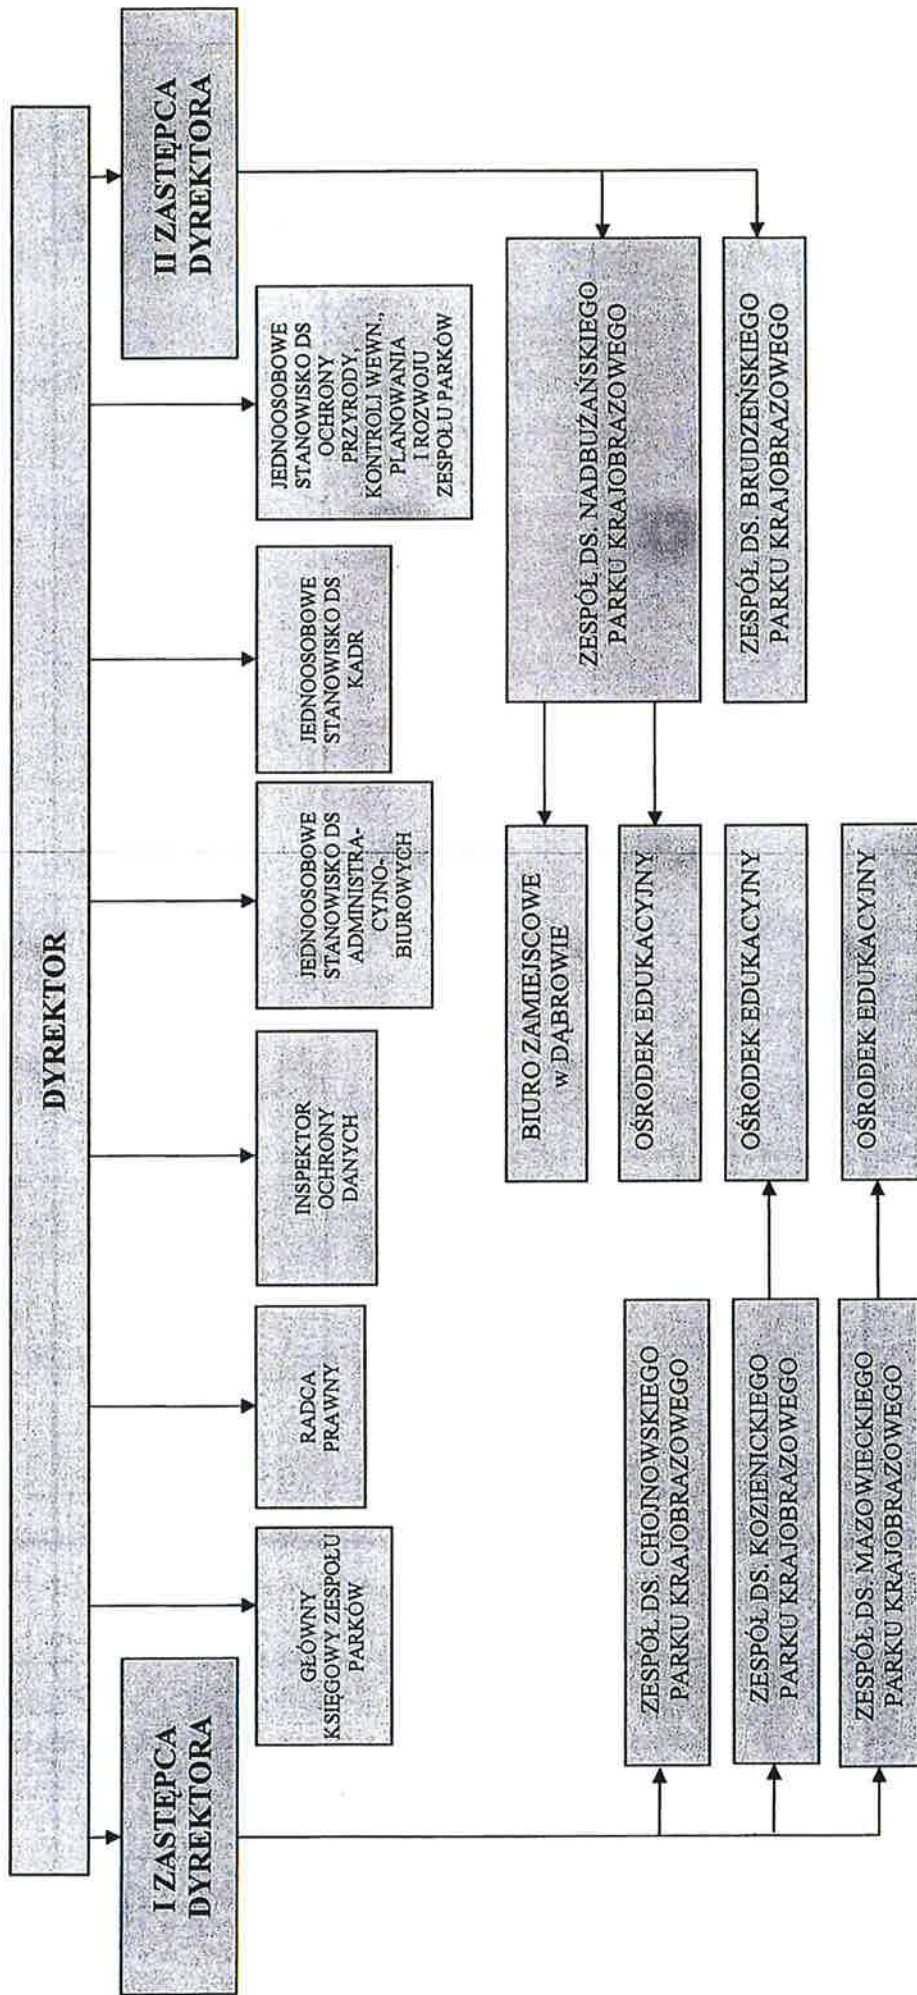

SCHEMAT ORGANIZACYJNY MAZOWIECKIEGO ZESPOŁU PARKÓW KRAJOBRAZOWYCH

Zastępca Dyrektora Departamentu Organizacji  
ds. Organizacyjnych

*Sara Michalska*  
11 3 08 2021

**DYREKTOR**  
*Sylwester Chotast*

03.12.2021  
Sylwester Chotast